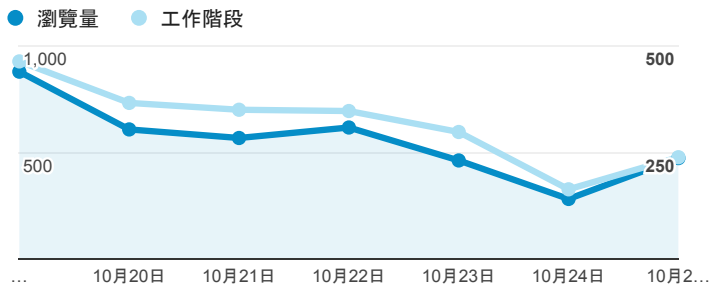

報表02_流量

2015年10月19日 - 2015年10月25日

瀏覽量和文件內容載入時間 (毫秒)

瀏覽量和造訪

瀏覽量和不重複瀏覽量

造訪和新造訪率 (依 服務供應商 分組)

服務供應商	工作階段	瀏覽量
taipei taiwan	811	1,420
tamkang university	607	1,160
tfn media co. ltd.	120	234
panchiao taipei hsien taiwan	80	104
taiwan fixed network co. ltd.	80	128
taiwan mobile co. ltd.	58	110
(not set)	56	70
mobile business group	47	91
chunghwa telecom data communication business group	36	78
kbro co. ltd.	28	41

造訪和瀏覽量 (依 分享網址 分組)

分享網址	工作階段	瀏覽量
eportfolio.tku.edu.tw/	1,582	2,604
ep.tku.edu.tw/index_detail_share.aspx?id=0857AE920B259F8E	211	252
ep.tku.edu.tw/index_detail_share.aspx?id=537C19E76E8126BF	74	77
ep.tku.edu.tw/	31	116
ep.tku.edu.tw/index_detail_share.aspx?id=67BF3028DE8856F9	25	26
eportfolio.tku.edu.tw/index_detail.aspx?category=17&srv=3	22	32
ep.tku.edu.tw/index_detail.aspx?category=all&pg=2&srv=3	15	117
eportfolio.tku.edu.tw/tkustudentlink.aspx	15	16
eportfolio.tku.edu.tw/index.aspx	12	48
eportfolio.tku.edu.tw/index_detail.aspx?category=8&srv=3	10	16