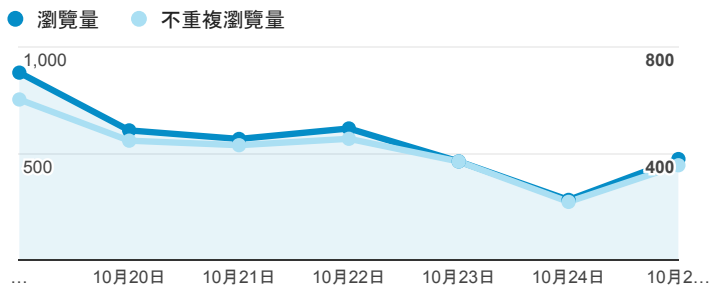

報表02_流量

2015年10月19日 - 2015年10月25日

瀏覽量和文件內容載入時間 (毫秒)

瀏覽量和造訪

瀏覽量和不重複瀏覽量

造訪和新造訪率 (依 服務供應商 分組)

服務供應商	工作階段	瀏覽量
taipei taiwan	811	1,420
tamkang university	607	1,160
tfn media co. ltd.	120	234
panchiao taipei hsien taiwan	80	104
taiwan fixed network co. ltd.	80	128
taiwan mobile co. ltd.	58	110
(not set)	56	70
mobile business group	47	91
chunghwa telecom data communication business group	36	78
kbro co. ltd.	28	41

造訪和瀏覽量 (依 分享網址 分組)

分享網址	工作階段	瀏覽量
eportfolio.tku.edu.tw/	1,582	2,604
ep.tku.edu.tw/index_detail_share.aspx?id=0857AE920B259F8E	211	252
ep.tku.edu.tw/index_detail_share.aspx?id=537C19E76E8126BF	74	77
ep.tku.edu.tw/	31	116
ep.tku.edu.tw/index_detail_share.aspx?id=67BF3028DE8856F9	25	26
eportfolio.tku.edu.tw/index_detail.aspx?category=17&srv=3	22	32
ep.tku.edu.tw/index_detail.aspx?category=all&pg=2&srv=3	15	117
eportfolio.tku.edu.tw/tkustudentlink.aspx	15	16
eportfolio.tku.edu.tw/index.aspx	12	48
eportfolio.tku.edu.tw/index_detail.aspx?category=8&srv=3	10	16