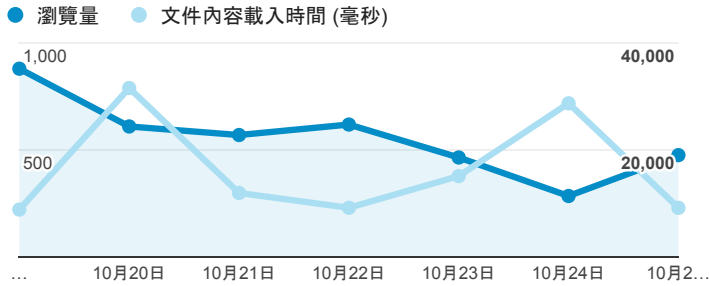

報表02_流量

2015年10月19日 - 2015年10月25日

瀏覽量和文件內容載入時間 (毫秒)

瀏覽量和造訪

瀏覽量和不重複瀏覽量

造訪和新造訪率 (依 服務供應商 分組)

服務供應商	工作階段	瀏覽量
taipei taiwan	811	1,420
tamkang university	607	1,160
tfn media co. ltd.	120	234
panchiao taipei hsien taiwan	80	104
taiwan fixed network co. ltd.	80	128
taiwan mobile co. ltd.	58	110
(not set)	56	70
mobile business group	47	91
chunghwa telecom data communication business group	36	78
kbro co. ltd.	28	41

造訪和瀏覽量 (依 分享網址 分組)

分享網址	工作階段	瀏覽量
eportfolio.tku.edu.tw/	1,582	2,604
ep.tku.edu.tw/index_detail_share.aspx?id=0857AE920B259F8E	211	252
ep.tku.edu.tw/index_detail_share.aspx?id=537C19E76E8126BF	74	77
ep.tku.edu.tw/	31	116
ep.tku.edu.tw/index_detail_share.aspx?id=67BF3028DE8856F9	25	26
eportfolio.tku.edu.tw/index_detail.aspx?category=17&srv=3	22	32
ep.tku.edu.tw/index_detail.aspx?category=all&pg=2&srv=3	15	117
eportfolio.tku.edu.tw/tkustudentlink.aspx	15	16
eportfolio.tku.edu.tw/index.aspx	12	48
eportfolio.tku.edu.tw/index_detail.aspx?category=8&srv=3	10	16